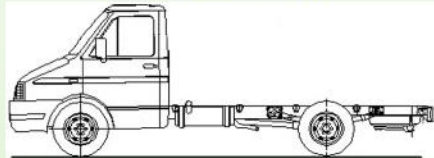

www.zastava-kamioni.co.rs

New TurboRival 4x4

TIP I VRSTA MOTORA	<b>EURO 3</b>	<b>SOFIM 8140.43 S</b> - Dizel, četiri takta sa direktnim ubrizgavanjem goriva, (COMMON RAIL)
RADNA ZAPREMINA (cm <sup>3</sup> )		2800
MAKSIMALNA SNAGA PRI 3600 o/min.		92 KW / 125 KS
MAKSIMALNI OBRTNI MOMENT PRI 1800 o/min.		290 Nm
VRSTA HLAĐENJA		VODENO
SPOJNICA		Suva sa jednim diskom i mehaničkom komandom od 10 1/2"
MENJAČ		IVECO 2826.5 Mehanički sa 5 sinhronizovanih stepena prenosa napred i hodom nazad
KOČNICA		Hidraulična servokočnica sa ABS-om, depresorom i dva nezavisna kruga, napred disk, pozadi doboš kočnica
UPRAVLJAČ		Hidraulički sa servo dejstvom