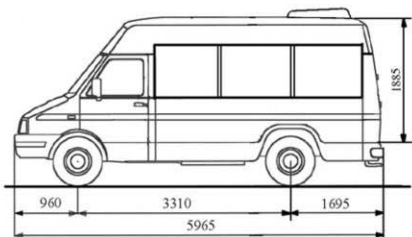

New Turbo Rival 4x2 PANORAMA MINIBUS

13+1

16+1

19+1

TIP I VRSTA MOTORA ENGINE TYPE	EURO 3	SOFIM 8140.43S	Dizel, četiri takta sa direktnim ubrizgavanjem goriva, (COMMON RAIL) Diesel, four strokes with direct fuel injection, (COMMON RAIL)
RADNA ZAPREMINA (cm ³) DISPLACEMENT (cm ³)		2800	
MAKSIMALNA SNAGA PRI 3600 o/min. MAXIMUM POWER AT 3600 RPM		92 kW / 125 KS	
MAKSIMALNI OBRтни MOMENT PRI 1800 o/min. MAXIMUM TORQUE AT 1800 RPM		290 Nm	
VRSTA HLAĐENJA COOLING TYPE	VODENO Water		
SPOJNICA CLUTCH	Suva sa jednim diskom i mehaničkom komandom od 10 1/2" Dry with a single disc and 10 1/2" mechanical control		
MENJAČ GEARBOX	IVECO 2826.5 Mehanički sa 5 sinhronizovanih stepena prenosa napred i hodom nazad IVECO 2826.5 Mechanical with 5 synchronized gears for forward movement and reverse		
KOČNICA BREAKS	Hidraulična servokočnica sa ABS-om, depresorom i dva nezavisna kruga, napred disk, pozadi doboš kočnica Hydraulic servo with ABS, and independent circulation, disk in front, drums in the rear		
UPRAVLJAČ STEERING WHEEL	Hidraulički sa servo dejstvom Hydraulic with servo action		

TEHNIČKI PODACI

MINIBUS

		13+1	16+1	19+1
<i>modeli</i>		40.12H	40.12H	49.12H
OSNO RASTOJANJE WHEEL BASE	(mm)	3310	3310	3950
DUŽINA VOZILA VEHICLE LENGTH	(mm)	5965	5965	7110
ŠIRINA VOZILA VEHICLE WIDTH	(mm)		2000	
VISINA VOZILA HEIGHT VEHICLE	(mm)		2700	
VISINA PODA VOZILA OD TLA CLEARANCE	(mm)		800	
KORISNA NOSIVOST PAYLOAD	(kg)	13 put. + 545	16 put. + 250	19 put. + 450
DOZVOLJENA UKUPNA MASA GVW	(kg)	4200	4200	5000
PNEUMATICI TIRES		185/75 R16	185/75 R16	195/75 R16
MAKSIMALNA BRZINA MAXIMUM SPEED	(km/h)		117	
ZAPREMINA REZ. ZA GORIVO FUEL TANK CAPACITY	(l)		70	