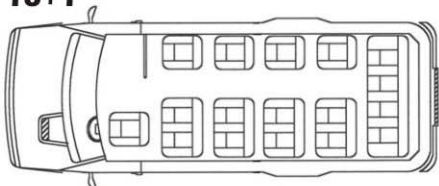

New Turbo Rival 4x2 PANORAMA MINIBUS

13+1

16+1

19+1

TIP I VRSTA MOTORA ENGINE TYPE	EURO 3	SOFIM 8140.43S	Dizel, četiri takta sa direktnim ubrizgavanjem goriva, (COMMON RAIL) Diesel, four strokes with direct fuel injection, (COMMON RAIL)
RADNA ZAPREMINA (cm ³) DISPLACEMENT (cm ³)		2800	
MAKSIMALNA SNAGA PRI 3600 o/min. MAXIMUM POWER AT 3600 RPM		92 kW / 125 KS	
MAKSIMALNI OBRтни MOMENT PRI 1800 o/min. MAXIMUM TORQUE AT 1800 RPM		290 Nm	
VRSTA HLAĐENJA COOLING TYPE	VODENO Water		
SPOJNICA CLUTCH	Suva sa jednim diskom i mehaničkom komandom od 10 1/2" Dry with a single disc and 10 1/2" mechanical control		
MENJAČ GEARBOX	IVECO 2826.5 Mehanički sa 5 sinhronizovanih stepena prenosa napred i hodom nazad IVECO 2826.5 Mechanical with 5 synchronized gears for forward movement and reverse		
KOČNICA BREAKS	Hidraulična servokočnica sa ABS-om, depresorom i dva nezavisna kruga, napred disk, pozadi doboš kočnica Hydraulic servo with ABS, and independent circulation, disk in front, drums in the rear		
UPRAVLJAČ STEERING WHEEL	Hidraulički sa servo dejstvom Hydraulic with servo action		

TEHNIČKI PODACI

MINIBUS

		13+1	16+1	19+1
<i>modeli</i>		40.12H	40.12H	49.12H
OSNO RASTOJANJE WHEEL BASE	(mm)	3310	3310	3950
DUŽINA VOZILA VEHICLE LENGTH	(mm)	5965	5965	7110
ŠIRINA VOZILA VEHICLE WIDTH	(mm)		2000	
VISINA VOZILA HEIGHT VEHICLE	(mm)		2700	
VISINA PODA VOZILA OD TLA CLEARANCE	(mm)		800	
KORISNA NOSIVOST PAYLOAD	(kg)	13 put. + 545	16 put. + 250	19 put. + 450
DOZVOLJENA UKUPNA MASA GVW	(kg)	4200	4200	5000
PNEUMATICI TIRES		185/75 R16	185/75 R16	195/75 R16
MAKSIMALNA BRZINA MAXIMUM SPEED	(km/h)		117	
ZAPREMINA REZ. ZA GORIVO FUEL TANK CAPACITY	(l)		70	