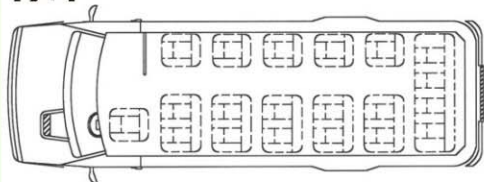

New Turbo Rival 4x2 PANORAMA MINIBUS

13+1

16+1

19+1

TIP I VRSTA MOTORA ENGINE TYPE	EURO 3	SOFIM 8140.43S	Dizel, četiri takta sa direktnim ubrizgavanjem goriva, (COMMON RAIL) Diesel, four strokes with direct fuel injection, (COMMON RAIL)
RADNA ZAPREMINA (cm ³) DISPLACEMENT (cm ³)		2800	
MAKSIMALNA SNAGA PRI 3600 o/min. MAXIMUM POWER AT 3600 RPM		92 kW / 125 KS	
MAKSIMALNI OBRтни MOMENT PRI 1800 o/min. MAXIMUM TORQUE AT 1800 RPM		290 Nm	
VRSTA HLAĐENJA COOLING TYPE	VODENO Water		
SPOJNICA CLUTCH	Suva sa jednim diskom i mehaničkom komandom od 10 1/2" Dry with a single disc and 10 1/2" mechanical control		
MENJAČ GEARBOX	IVECO 2826.5 Mehanički sa 5 sinhronizovanih stepena prenosa napred i hodom nazad IVECO 2826.5 Mechanical with 5 synchronized gears for forward movement and reverse		
KOČNICA BREAKS	Hidraulična servokočnica sa ABS-om, depresorom i dva nezavisna kruga, napred disk, pozadi doboš kočnica Hydraulic servo with ABS, and independent circulation, disk in front, drums in the rear		
UPRAVLJAČ STEERING WHEEL	Hidraulički sa servo dejstvom Hydraulic with servo action		

TEHNIČKI PODACI

MINIBUS

		13+1	16+1	19+1
<i>modeli</i>		40.12H	40.12H	49.12H
OSNO RASTOJANJE WHEEL BASE	(mm)	3310	3310	3950
DUŽINA VOZILA VEHICLE LENGTH	(mm)	5965	5965	7110
ŠIRINA VOZILA VEHICLE WIDTH	(mm)		2000	
VISINA VOZILA HEIGHT VEHICLE	(mm)		2700	
VISINA PODA VOZILA OD TLA CLEARANCE	(mm)		800	
KORISNA NOSIVOST PAYLOAD	(kg)	13 put. + 545	16 put. + 250	19 put. + 450
DOZVOLJENA UKUPNA MASA GVW	(kg)	4200	4200	5000
PNEUMATICI TIRES		185/75 R16	185/75 R16	195/75 R16
MAKSIMALNA BRZINA MAXIMUM SPEED	(km/h)		117	
ZAPREMINA REZ. ZA GORIVO FUEL TANK CAPACITY	(l)		70	