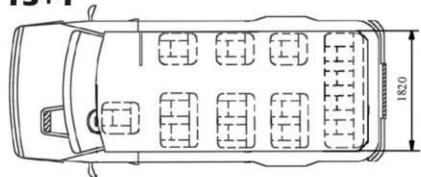

New Turbo Rival 4x2 PANORAMA MINIBUS

13+1

16+1

19+1

TIP I VRSTA MOTORA ENGINE TYPE	EURO 3	SOFIM 8140.43S	Dizel, četiri takta sa direktnim ubrizgavanjem goriva, (COMMON RAIL) Diesel, four strokes with direct fuel injection, (COMMON RAIL)
RADNA ZAPREMINA (cm ³) DISPLACEMENT (cm ³)		2800	
MAKSIMALNA SNAGA PRI 3600 o/min. MAXIMUM POWER AT 3600 RPM		92 kW / 125 KS	
MAKSIMALNI OBRтни MOMENT PRI 1800 o/min. MAXIMUM TORQUE AT 1800 RPM		290 Nm	
VRSTA HLAĐENJA COOLING TYPE	VODENO Water		
SPOJNICA CLUTCH	Suva sa jednim diskom i mehaničkom komandom od 10 1/2" Dry with a single disc and 10 1/2" mechanical control		
MENJAČ GEARBOX	IVECO 2826.5 Mehanički sa 5 sinhronizovanih stepena prenosa napred i hodom nazad IVECO 2826.5 Mechanical with 5 synchronized gears for forward movement and reverse		
KOČNICA BREAKS	Hidraulična servokočnica sa ABS-om, depresorom i dva nezavisna kruga, napred disk, pozadi doboš kočnica Hydraulic servo with ABS, and independent circulation, disk in front, drums in the rear		
UPRAVLJAČ STEERING WHEEL	Hidraulički sa servo dejstvom Hydraulic with servo action		

TEHNIČKI PODACI

MINIBUS

		13+1	16+1	19+1
<i>modeli</i>		40.12H	40.12H	49.12H
OSNO RASTOJANJE WHEEL BASE	(mm)	3310	3310	3950
DUŽINA VOZILA VEHICLE LENGTH	(mm)	5965	5965	7110
ŠIRINA VOZILA VEHICLE WIDTH	(mm)		2000	
VISINA VOZILA HEIGHT VEHICLE	(mm)		2700	
VISINA PODA VOZILA OD TLA CLEARANCE	(mm)		800	
KORISNA NOSIVOST PAYLOAD	(kg)	13 put. + 545	16 put. + 250	19 put. + 450
DOZVOLJENA UKUPNA MASA GVW	(kg)	4200	4200	5000
PNEUMATICI TIRES		185/75 R16	185/75 R16	195/75 R16
MAKSIMALNA BRZINA MAXIMUM SPEED	(km/h)		117	
ZAPREMINA REZ. ZA GORIVO FUEL TANK CAPACITY	(l)		70	