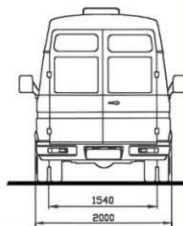

ZASTAVA KAMIONI

ZASTAVA KAMIONI d.o.o, Kragujevac
- u restrukturiranju
Kosovska 4 · 34000 Kragujevac · Republika Srbija
tel: ++381 34 336 160 · fax: ++381 34 335 319
e-mail: prodaja@zastava-kamioni.co.rs
www.zastava-kamioni.co.rs

New Turbo Rival 4x2 PANORAMA MINIBUS

13+1

16+1

19+1

TIP I VRSTA MOTORA ENGINE TYPE	EURO 3	SOFIM 8140.43S	Dizel, četiri takta sa direktnim ubrizgavanjem goriva, (COMMON RAIL) Diesel, four strokes with direct fuel injection, (COMMON RAIL)
RADNA ZAPREMINA (cm³) DISPLACEMENT (cm³)		2800	
MAKSIMALNA SNAGA PRI 3600 o/min. MAXIMUM POWER AT 3600 RPM		92 kW / 125 KS	
MAKSIMALNI OBRтни MOMENT PRI 1800 o/min. MAXIMUM TORQUE AT 1800 RPM		290 Nm	
VRSTA HLAĐENJA COOLING TYPE	VODENO Water		
SPOJNICA CLUTCH	Suva sa jednim diskom i mehaničkom komandom od 10 1/2" Dry with a single disc and 10 1/2" mechanical control		
MENJAČ GEARBOX	IVECO 2826.5 Mehanički sa 5 sinhronizovanih stepena prenosa napred i hodom nazad IVECO 2826.5 Mechanical with 5 synchronized gears for forward movement and reverse		
KOČNICA BREAKS	Hidraulična servokočnica sa ABS-om, depresorom i dva nezavisna kruga, napred disk, pozadi doboš kočnica Hydraulic servo with ABS, and independent circulation, disk in front, drums in the rear		
UPRAVLJAČ STEERING WHEEL	Hidraulički sa servo dejstvom Hydraulic with servo action		

TEHNIČKI PODACI

MINIBUS