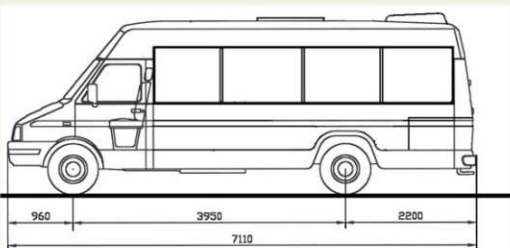

New Turbo Rival 4x2 PANORAMA MINIBUS

13+1

16+1

19+1

TIP I VRSTA MOTORA ENGINE TYPE	EURO 3	SOFIM 8140.43S	Dizel, četiri takta sa direktnim ubrizgavanjem goriva, (COMMON RAIL) Diesel, four strokes with direct fuel injection, (COMMON RAIL)
RADNA ZAPREMINA (cm ³) DISPLACEMENT (cm ³)		2800	
MAKSIMALNA SNAGA PRI 3600 o/min. MAXIMUM POWER AT 3600 RPM		92 kW / 125 KS	
MAKSIMALNI OBRтни MOMENT PRI 1800 o/min. MAXIMUM TORQUE AT 1800 RPM		290 Nm	
VRSTA HLAĐENJA COOLING TYPE	VODENO Water		
SPOJNICA CLUTCH	Suva sa jednim diskom i mehaničkom komandom od 10 1/2" Dry with a single disc and 10 1/2" mechanical control		
MENJAČ GEARBOX	IVECO 2826.5 Mehanički sa 5 sinhronizovanih stepena prenosa napred i hodom nazad IVECO 2826.5 Mechanical with 5 synchronized gears for forward movement and reverse		
KOČNICA BREAKS	Hidraulična servokočnica sa ABS-om, depresorom i dva nezavisna kruga, napred disk, pozadi doboš kočnica Hydraulic servo with ABS, and independent circulation, disk in front, drums in the rear		
UPRAVLJAČ STEERING WHEEL	Hidraulički sa servo dejstvom Hydraulic with servo action		

TEHNIČKI PODACI

MINIBUS

		13+1	16+1	19+1
<i>modeli</i>		40.12H	40.12H	49.12H
OSNO RASTOJANJE WHEEL BASE	(mm)	3310	3310	3950
DUŽINA VOZILA VEHICLE LENGTH	(mm)	5965	5965	7110
ŠIRINA VOZILA VEHICLE WIDTH	(mm)		2000	
VISINA VOZILA HEIGHT VEHICLE	(mm)		2700	
VISINA PODA VOZILA OD TLA CLEARANCE	(mm)		800	
KORISNA NOSIVOST PAYLOAD	(kg)	13 put. + 545	16 put. + 250	19 put. + 450
DOZVOLJENA UKUPNA MASA GVW	(kg)	4200	4200	5000
PNEUMATICI TIRES		185/75 R16	185/75 R16	195/75 R16
MAKSIMALNA BRZINA MAXIMUM SPEED	(km/h)		117	
ZAPREMINA REZ. ZA GORIVO FUEL TANK CAPACITY	(l)		70	