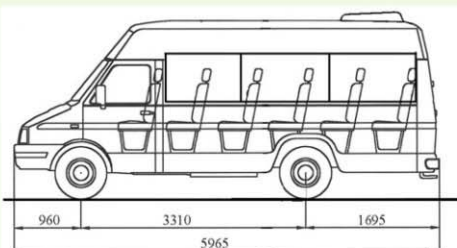

New Turbo Rival 4x2 PANORAMA MINIBUS

13+1

16+1

19+1

TIP I VRSTA MOTORA ENGINE TYPE	EURO 3	SOFIM 8140.43S	Dizel, četiri takta sa direktnim ubrizgavanjem goriva, (COMMON RAIL) Diesel, four strokes with direct fuel injection, (COMMON RAIL)
RADNA ZAPREMINA (cm ³) DISPLACEMENT (cm ³)		2800	
MAKSIMALNA SNAGA PRI 3600 o/min. MAXIMUM POWER AT 3600 RPM		92 kW / 125 KS	
MAKSIMALNI OBRтни MOMENT PRI 1800 o/min. MAXIMUM TORQUE AT 1800 RPM		290 Nm	
VRSTA HLAĐENJA COOLING TYPE	VODENO Water		
SPOJNICA CLUTCH	Suva sa jednim diskom i mehaničkom komandom od 10 1/2" Dry with a single disc and 10 1/2" mechanical control		
MENJAČ GEARBOX	IVECO 2826.5 Mehanički sa 5 sinhronizovanih stepena prenosa napred i hodom nazad IVECO 2826.5 Mechanical with 5 synchronized gears for forward movement and reverse		
KOČNICA BREAKS	Hidraulična servokočnica sa ABS-om, depresorom i dva nezavisna kruga, napred disk, pozadi doboš kočnica Hydraulic servo with ABS, and independent circulation, disk in front, drums in the rear		
UPRAVLJAČ STEERING WHEEL	Hidraulički sa servo dejstvom Hydraulic with servo action		

TEHNIČKI PODACI

MINIBUS

		13+1	16+1	19+1
<i>modeli</i>		40.12H	40.12H	49.12H
OSNO RASTOJANJE WHEEL BASE	(mm)	3310	3310	3950
DUŽINA VOZILA VEHICLE LENGTH	(mm)	5965	5965	7110
ŠIRINA VOZILA VEHICLE WIDTH	(mm)		2000	
VISINA VOZILA HEIGHT VEHICLE	(mm)		2700	
VISINA PODA VOZILA OD TLA CLEARANCE	(mm)		800	
KORISNA NOSIVOST PAYLOAD	(kg)	13 put. + 545	16 put. + 250	19 put. + 450
DOZVOLJENA UKUPNA MASA GVW	(kg)	4200	4200	5000
PNEUMATICI TIRES		185/75 R16	185/75 R16	195/75 R16
MAKSIMALNA BRZINA MAXIMUM SPEED	(km/h)		117	
ZAPREMINA REZ. ZA GORIVO FUEL TANK CAPACITY	(l)		70	