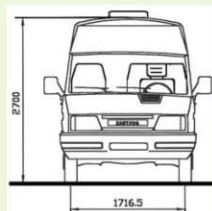

New Turbo Rival 4x2 PANORAMA MINIBUS

13+1

16+1

19+1

TIP I VRSTA MOTORA ENGINE TYPE	EURO 3	SOFIM 8140.43S	Dizel, četiri takta sa direktnim ubrizgavanjem goriva, (COMMON RAIL) Diesel, four strokes with direct fuel injection, (COMMON RAIL)
RADNA ZAPREMINA (cm ³) DISPLACEMENT (cm ³)		2800	
MAKSIMALNA SNAGA PRI 3600 o/min. MAXIMUM POWER AT 3600 RPM		92 kW / 125 KS	
MAKSIMALNI OBRтни MOMENT PRI 1800 o/min. MAXIMUM TORQUE AT 1800 RPM		290 Nm	
VRSTA HLAĐENJA COOLING TYPE	VODENO Water		
SPOJNICA CLUTCH	Suva sa jednim diskom i mehaničkom komandom od 10 1/2" Dry with a single disc and 10 1/2" mechanical control		
MENJAČ GEARBOX	IVECO 2826.5 Mehanički sa 5 sinhronizovanih stepena prenosa napred i hodom nazad IVECO 2826.5 Mechanical with 5 synchronized gears for forward movement and reverse		
KOČNICA BREAKS	Hidraulična servokočnica sa ABS-om, depresorom i dva nezavisna kruga, napred disk, pozadi doboš kočnica Hydraulic servo with ABS, and independent circulation, disk in front, drums in the rear		
UPRAVLJAČ STEERING WHEEL	Hidraulički sa servo dejstvom Hydraulic with servo action		

TEHNIČKI PODACI

MINIBUS

		13+1	16+1	19+1
<i>modeli</i>		40.12H	40.12H	49.12H
OSNO RASTOJANJE WHEEL BASE	(mm)	3310	3310	3950
DUŽINA VOZILA VEHICLE LENGTH	(mm)	5965	5965	7110
ŠIRINA VOZILA VEHICLE WIDTH	(mm)		2000	
VISINA VOZILA HEIGHT VEHICLE	(mm)		2700	
VISINA PODA VOZILA OD TLA CLEARANCE	(mm)		800	
KORISNA NOSIVOST PAYLOAD	(kg)	13 put. + 545	16 put. + 250	19 put. + 450
DOZVOLJENA UKUPNA MASA GVW	(kg)	4200	4200	5000
PNEUMATICI TIRES		185/75 R16	185/75 R16	195/75 R16
MAKSIMALNA BRZINA MAXIMUM SPEED	(km/h)		117	
ZAPREMINA REZ. ZA GORIVO FUEL TANK CAPACITY	(l)		70	