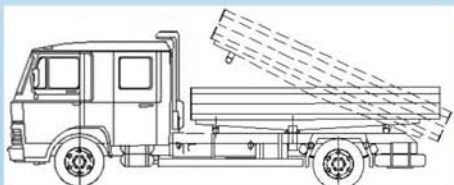

EUROZETA

TIP I VRSTA MOTORA	EURO 3	CUMMINS 4ISBe 160 - DIZEL sa direktnim ubrizgavanjem
RADNA ZAPREMINA (cm ³)		4416,7
MAKSIMALNA SNAGA pri 2500 min ⁻¹		118 kW / 160 KS
MAKSIMALNI OBRтни MOMENT pri 1700 min ⁻¹		550 Nm
VRSTA HLAĐENJA		VODENO
SPOJNICA		JEDNOLAMELASTA, SUVA, Ø 350 mm
MENJAČ		MEHANIČKI, FAMOS ZF 5 MS 60-114
KOČNICA		SA HIDROPNEUMATSKOM KOMANDOM I MEMBRANSKIM POJAČIVAČEM SA DVOSTRUKIM SISTEMOM KOČENJA ZA PREDNJE I ZADNJE TOČKOVE. NAPRED DISK, POZADI DOBOŠ.
UPRAVLJAČ		HIDRAULIČKI SA SERVO DEJSTVOM
PNEUMATICI		215/75R 17,5