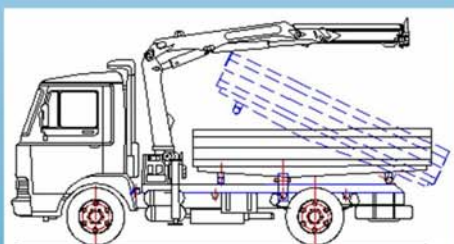

EUROZETA

TIP I VRSTA MOTORA	EURO 3	CUMMINS 4ISBe 160 - DIZEL sa direktnim ubrizgavanjem
RADNA ZAPREMINA (cm ³)		4416,7
MAKSIMALNA SNAGA pri 2500 min ⁻¹		118 kW / 160 KS
MAKSIMALNI OBRтни MOMENT pri 1700 min ⁻¹		550 Nm
VRSTA HLAĐENJA		VODENO
SPOJNICA		JEDNOLAMELASTA, SUVA, Ø 350 mm
MENJAČ		MEHANIČKI, FAMOS ZF 5 MS 60-114
KOČNICA		SA HIDROPNEUMATSKOM KOMANDOM I MEMBRANSKIM POJAČIVAČEM SA DVOSTRUKIM SISTEMOM KOČENJA ZA PREDNJE I ZADNJE TOČKOVE. NAPRED DISK, POZADI DOBOŠ.
UPRAVLJAČ		HIDRAULIČKI SA SERVO DEJSTVOM
PNEUMATICI		215/75R 17,5

TEHNIČKI PODACI	EUROZETA 85.14 B											
	ŠASIJA SA KABINOM			ŠASIJA SA PRODUŽENOM KABINOM			KAMION			KAMION SA PRODUŽENOM KABINOM		
OSNO RASTOJANJE (mm)	3000	3600	4417	3000	3600	4417	3000	3600	4417	3000	3600	4417
DUŽINA VOZILA (mm)	5770	6670	7785	5770	6670	7785	5910	6910	8172	5910	6910	8172
ŠIRINA VOZILA (mm)		2120			2120			2290			2120	
VISINA VOZILA (mm)		2550			2550			2550			2550	
UNUTRAŠNJA DUŽINA TOV. SANDUKA / PROSTORA (mm)							4075	5090	6340	2940	3915	5220
UN.ŠIRINA TOV. SANDUKA/PROSTORA (mm)								2230			2230	
VISINA TOV. SANDUKA / PROSTORA (mm)								500			500	
VISINA PODA VOZILA OD TLA (mm)								1110			1110	
KORISNA NOSIVOST (kg)	5150	5060	4960	4580	4520	4330	4790	4650	4500	4750	4550	4000
MASA PRAZNOG VOZILA SA VOZAČEM (kg)	3050	3140	3240	3620	3680	3870	3410	3550	3700	3450	3650	4200
DOZVOLJENA UKUPNA MASA (kg)		8200			8200			8200			8200	
MAKSIMALNA BRZINA (km/h)		117			117			117			117	
ZAPREMINA REZERVOARA ZA GORIVO (l)		85			85			85			85	